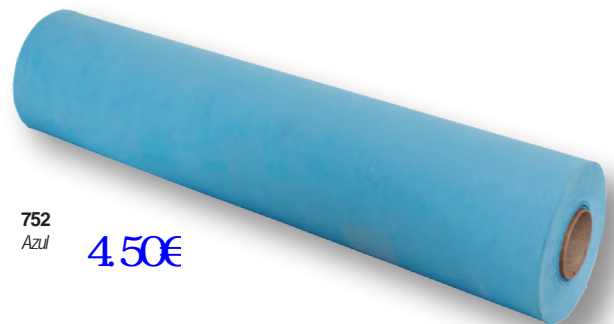

752
Azul 4.50€