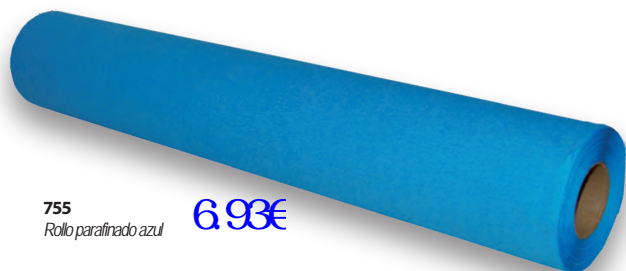

## PAPEL DE CAMILLA PARAFINADO

**775**  
Rollo parafinado blanco

**755**  
Rollo parafinado azul **6.93€**

**754**  
Rollo parafinado verde **6.93€**